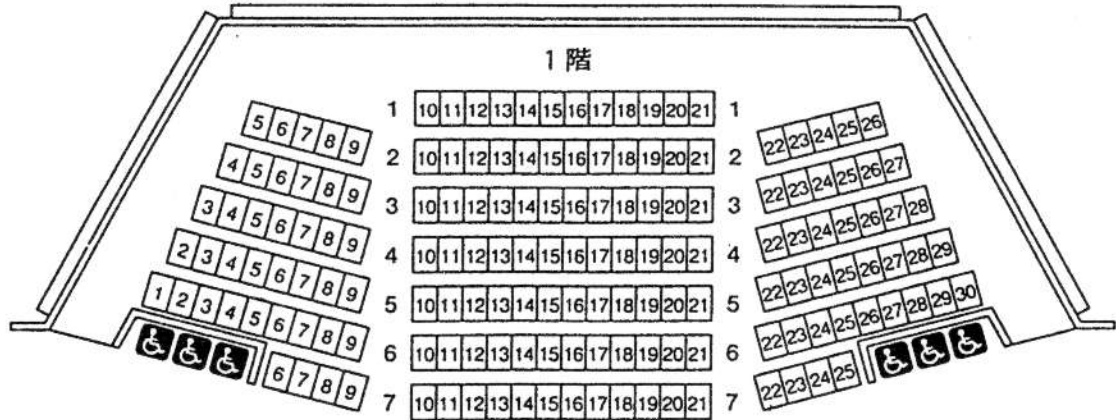

日野市民会館大ホ一儿座席表

舞台

2階

3階