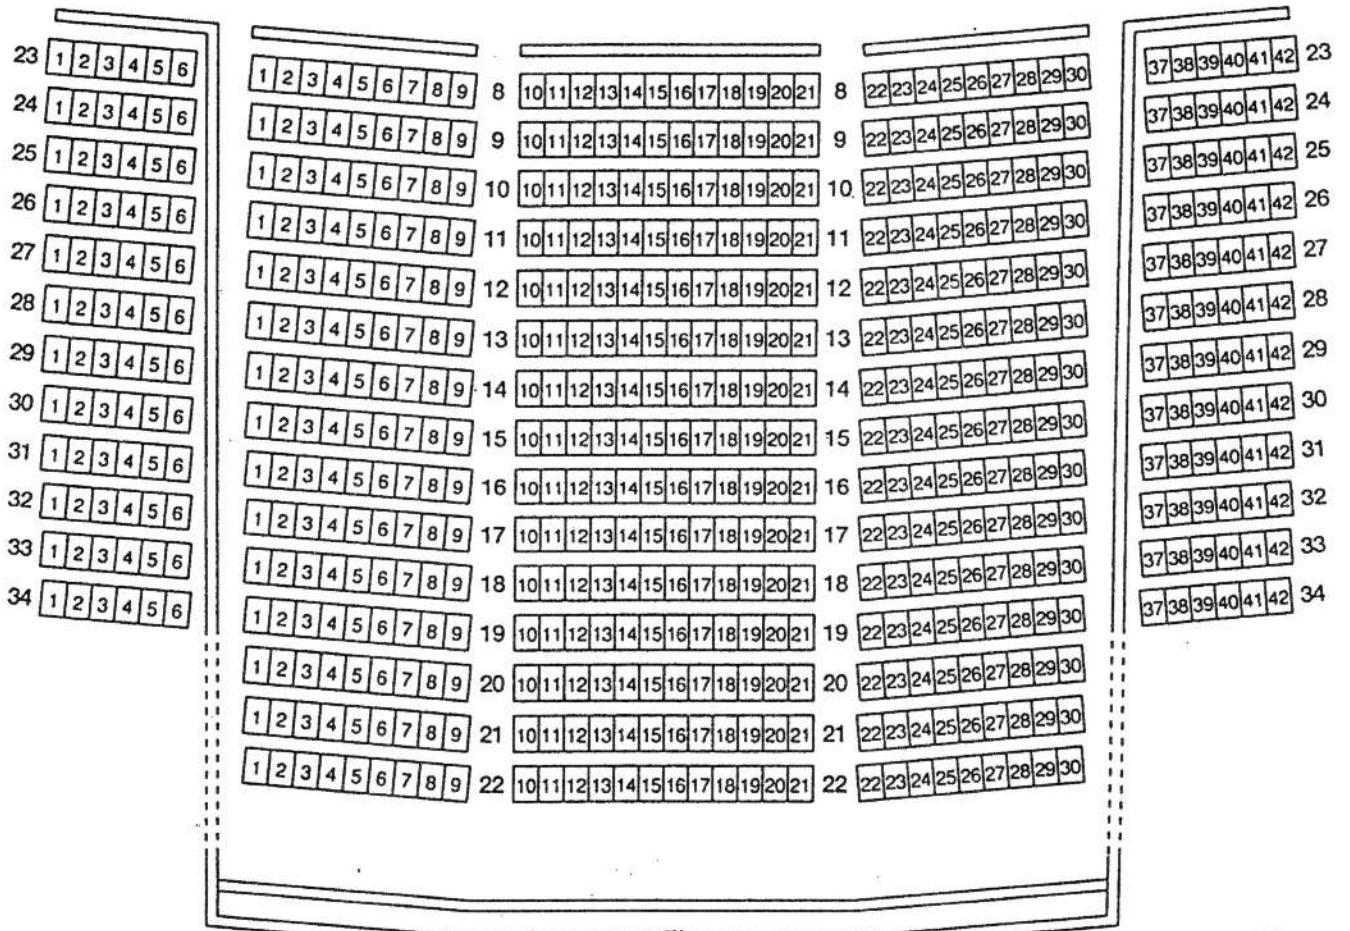

日野市民会館大ホ一儿座席表

舞台

2階

3階