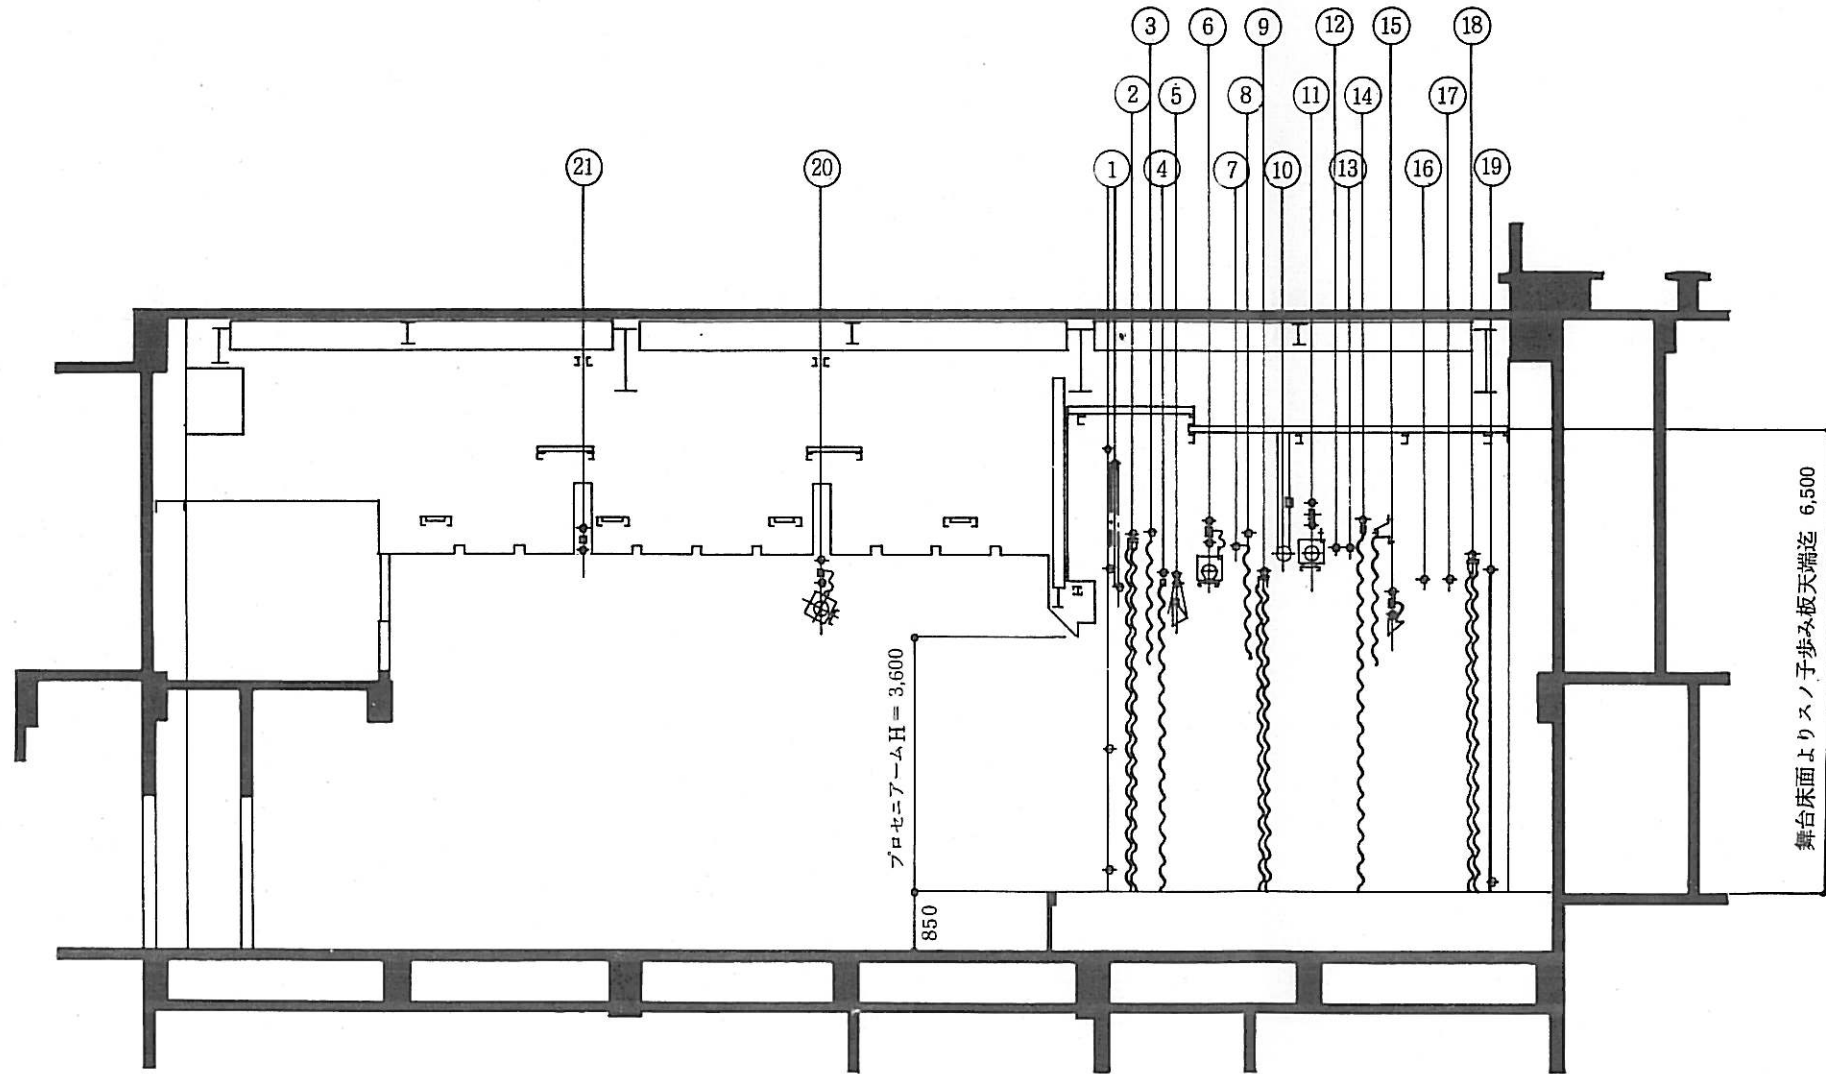

# 日野市民会館(小ホール)舞台断面図

No	名 称	操 作	備 考
1	三ッ折り緞帳	電 動	
2	中割暗転幕	固 定	
3	第1吊物(第1文字)	手 動	
4	第1袖幕	固 定	
5	B.L	手 動	
6	第1 S.L	〃	
7	第2吊物	〃	
8	第3吊物(第2文字)	〃	
9	中割幕	固 定	
10	スクリーン	電 動	
11	第2 S.L	手 動	
12	第4吊物	〃	
13	第5 〃	〃	
14	第2袖幕	固 定	
15	HL(第3文字)	手 動	
16	第6吊物	〃	
17	第7 〃	〃	
18	中割バック幕	固 定	
19	ホリ幕	手 動	
20	第1 C.L	電 動	
21	第2 C.L	〃	