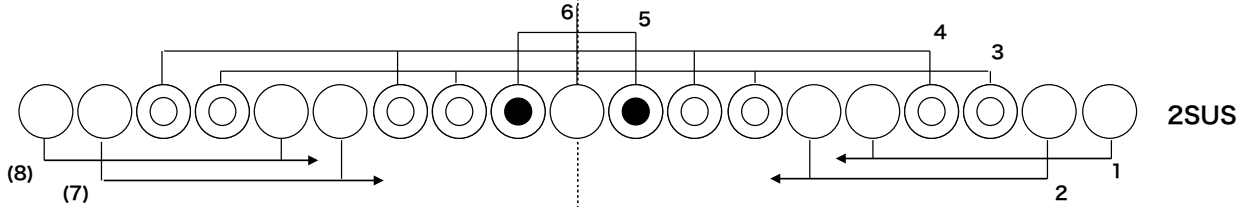

ひの煉瓦ホール 小ホール 照明資料

2017年1月現在

UH #71 #72 #78 W (#22) 300w 1色6枚(全紙四ツ切)
LH #73 #59 #22 100w LHQ4本 1色16枚(LHQ)

舞台コンセント 30A-C型だけど1回路2kwまで
F (下前) : 3回路 上FC : 3回路 下FC : 3回路
LH (下奥) : 3回路 上WC : 3回路 下WC : 3回路

ひの煉瓦ホール
〒191-0016
東京都日野市神明1-12-1
TEL 042-585-2011
FAX 042-587-7577
h-kaikan@jcom.ZAQ.ne.jp

2SUS 8回路 20A-C型 3ヶ口 1回路2kwまで CI-6: 9台 FI-6: 8台 FQ-500w: 2台 (手動昇降)

2SUS

1SUS 8回路 20A-C型 3ヶ口 1回路2kwまで CI-6: 11台 FI-6: 8台 (手動昇降)