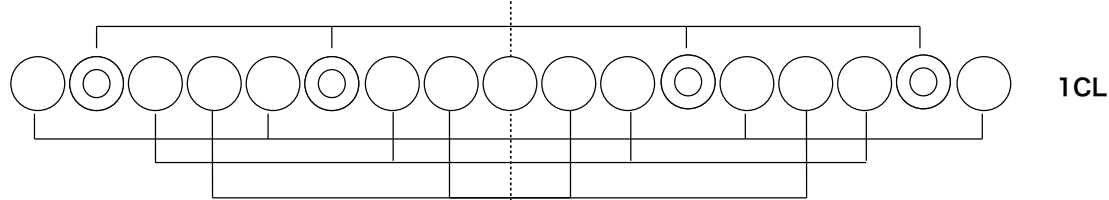

# ひの煉瓦ホール 小ホール 照明資料

2017年1月現在

**UH #71 #72 #78 W (#22) 300w 1色6枚(全紙四ツ切)**  
**LH #73 #59 #22 100w LHQ4本 1色16枚(LHQ)**

**舞台コンセント 30A-C型だけど1回路2kwまで**  
 F (下前) : 3回路 上FC : 3回路 下FC : 3回路  
 LH (下奥) : 3回路 上WC : 3回路 下WC : 3回路

1SUS

**BL 3色 (W W #72) 150w 1色10枚6インチ (ボタンなし、切替回路なし、手動昇降)**

**フットライト 3色 60w 1色16枚4.5インチ (移動式: 4本)**

**1CL 4回路 20A-C型 3ヶ口 1回路2kwまで** CI-6: 13台 FI-6: 4台 (電動昇降)

1CL

**2CL 4回路 20A-C型 3ヶ口 1回路2kwまで** CI-6: 9台 (電動昇降)