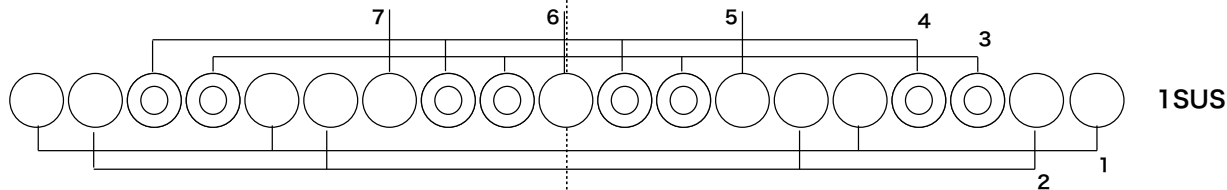

# ひの煉瓦ホール 小ホール 照明資料

2017年1月現在

**UH #71 #72 #78 W (#22) 300w 1色6枚(全紙四ツ切)**  
**LH #73 #59 #22 100w LHQ4本 1色16枚(LHQ)**

**舞台コンセント 30A-C型だけど1回路2kwまで**  
 F (下前) : 3回路 上FC : 3回路 下FC : 3回路  
 LH (下奥) : 3回路 上WC : 3回路 下WC : 3回路

1SUS

**BL 3色 (W W #72) 150w 1色10枚6インチ (ボタンなし、切替回路なし、手動昇降)**

**フットライト 3色 60w 1色16枚4.5インチ (移動式: 4本)**

**1CL 4回路 20A-C型 3ヶ口 1回路2kwまで** CI-6: 13台 FI-6: 4台 (電動昇降)

1CL

**2CL 4回路 20A-C型 3ヶ口 1回路2kwまで** CI-6: 9台 (電動昇降)