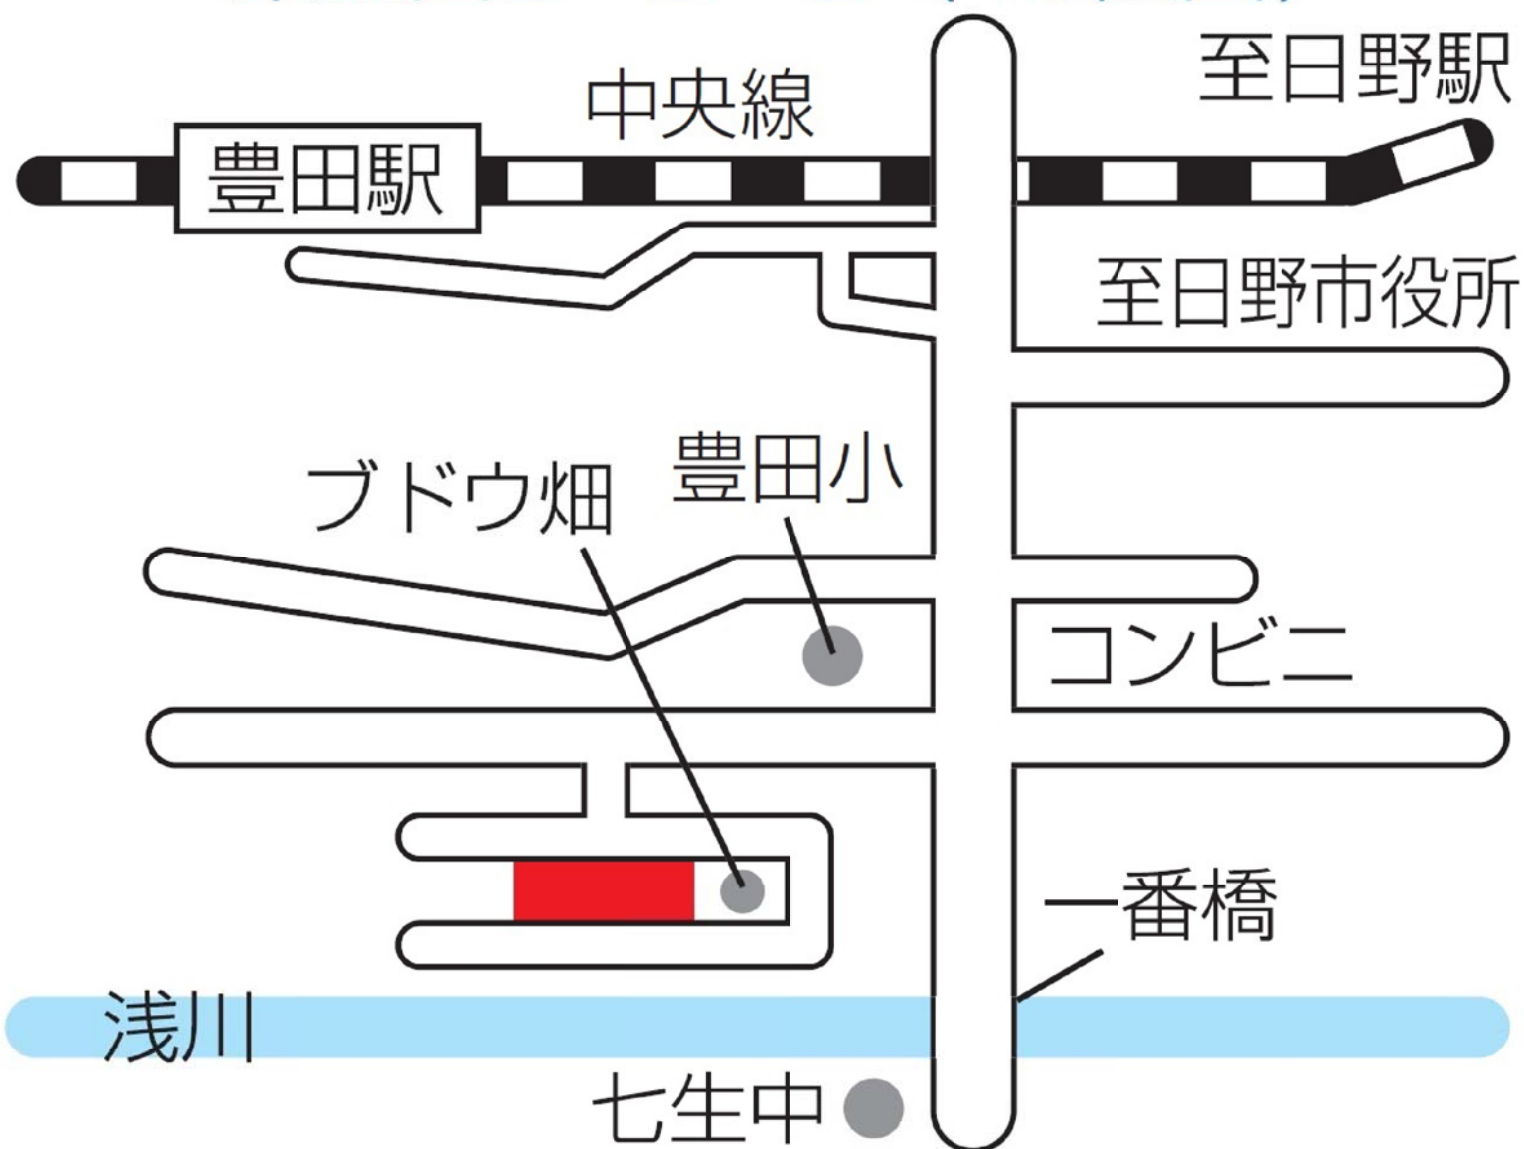

東豊田市民農園

東豊田2-2-2 (48区画)

※時期により隣接するブドウ畑で農薬散布を行っています